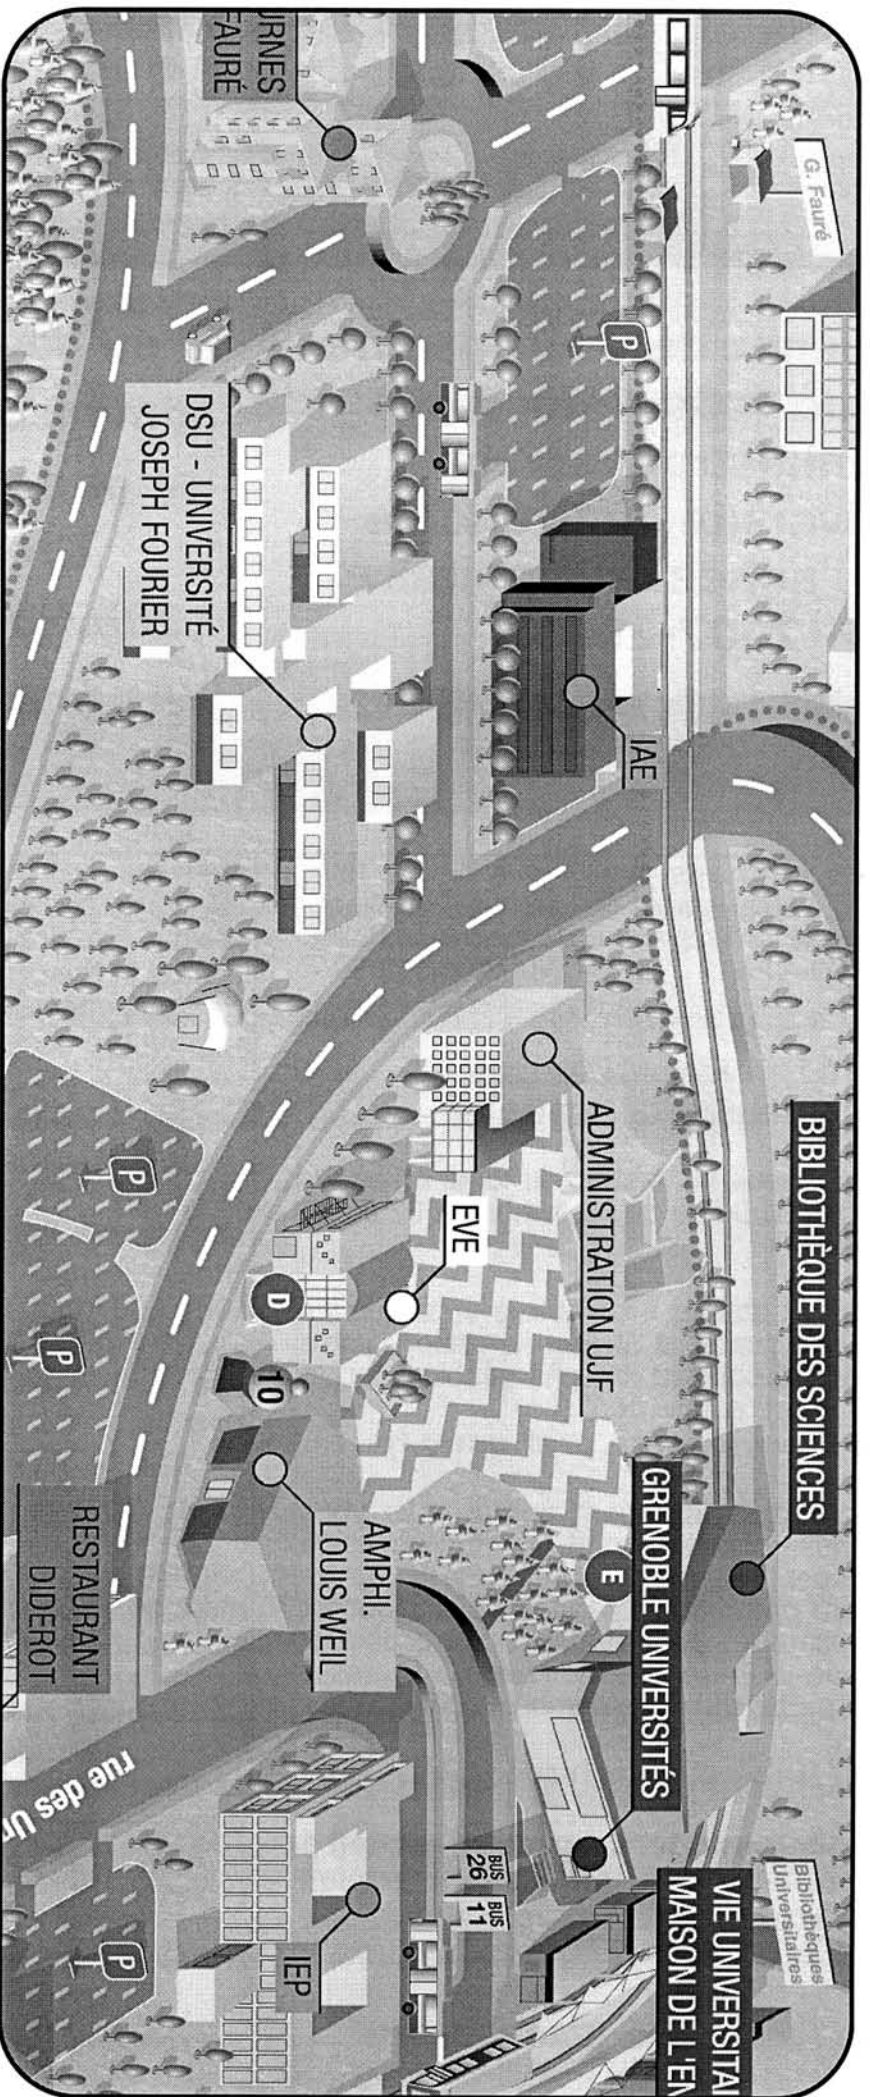

Liberté • Égalité • Fraternité
RÉPUBLIQUE FRANÇAISE
PRÉFECTURE DE L'ISÈRE