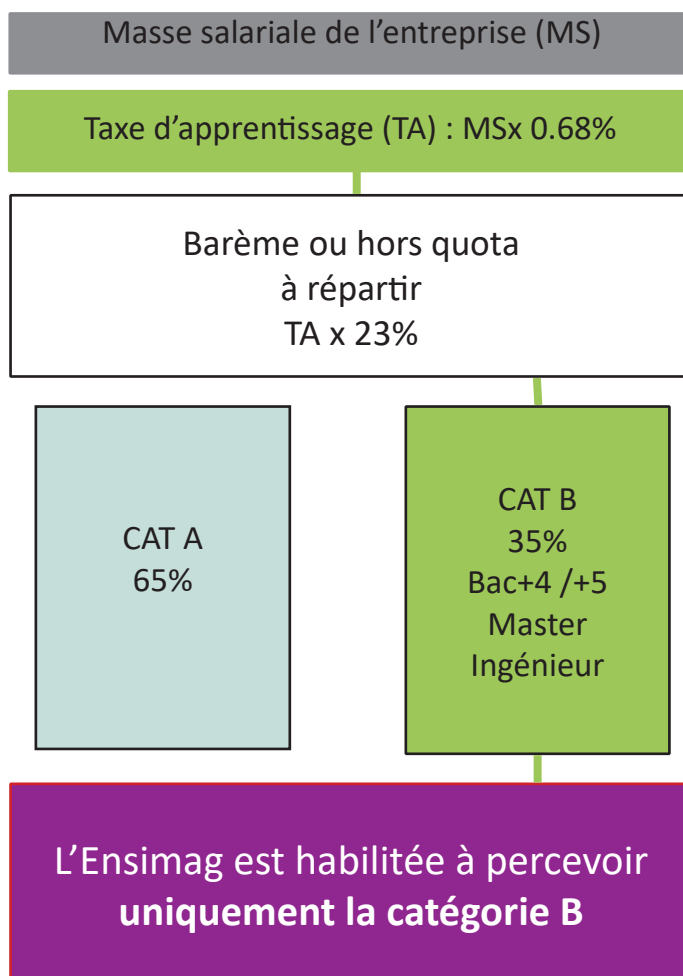

> Ensimag

- 7700 diplômés dans tous les secteurs d'activité et sur les 5 continents
- 280 diplômés par an
- 96% Taux net d'emploi à 6 mois (diplômés 2016)
- 55% de nos élèves réalisent une partie de leur cursus à l'étranger
- 150 enseignants chercheurs et intervenants, dont certains issus d'entreprises partenaires

> Pour verser votre taxe d'apprentissage à l'Ensimag

1/ Indiquez sur le bordereau taxe d'apprentissage de votre organisme paritaire collecteur agréé la contribution demandée pour ***l'Ensimag dans la catégorie B du barème*** (seule catégorie possible pour l'Ensimag)

2/ Mentionnez le numéro d'UAI de l'Ensimag :
0383399N

3/ Indiquez précisément l'adresse de l'école :
Grenoble INP - Ensimag
Domaine Universitaire
38402 Saint Martin d'Hères

Il est important de communiquer à l'OPCA le numéro d'UAI de l'Ensimag, qui est un numéro officiel et unique permettant d'identifier sans ambiguïté notre école.

Contact

Service des relations entreprises
Anne Le Capon, responsable du service

Tél. 04 76 82 72 70

taxe-apprentissage@ensimag.fr

ÉCOLE NATIONALE SUPÉRIEURE
D'INFORMATIQUE ET DE
MATHÉMATIQUES APPLIQUÉES
681 rue de la Passerelle - Domaine universitaire
F-38402 Saint-Martin-d'Hères - France
Tél. +33 (0)4 76 82 72 00
<http://ensimag-grenoble.inp.fr>